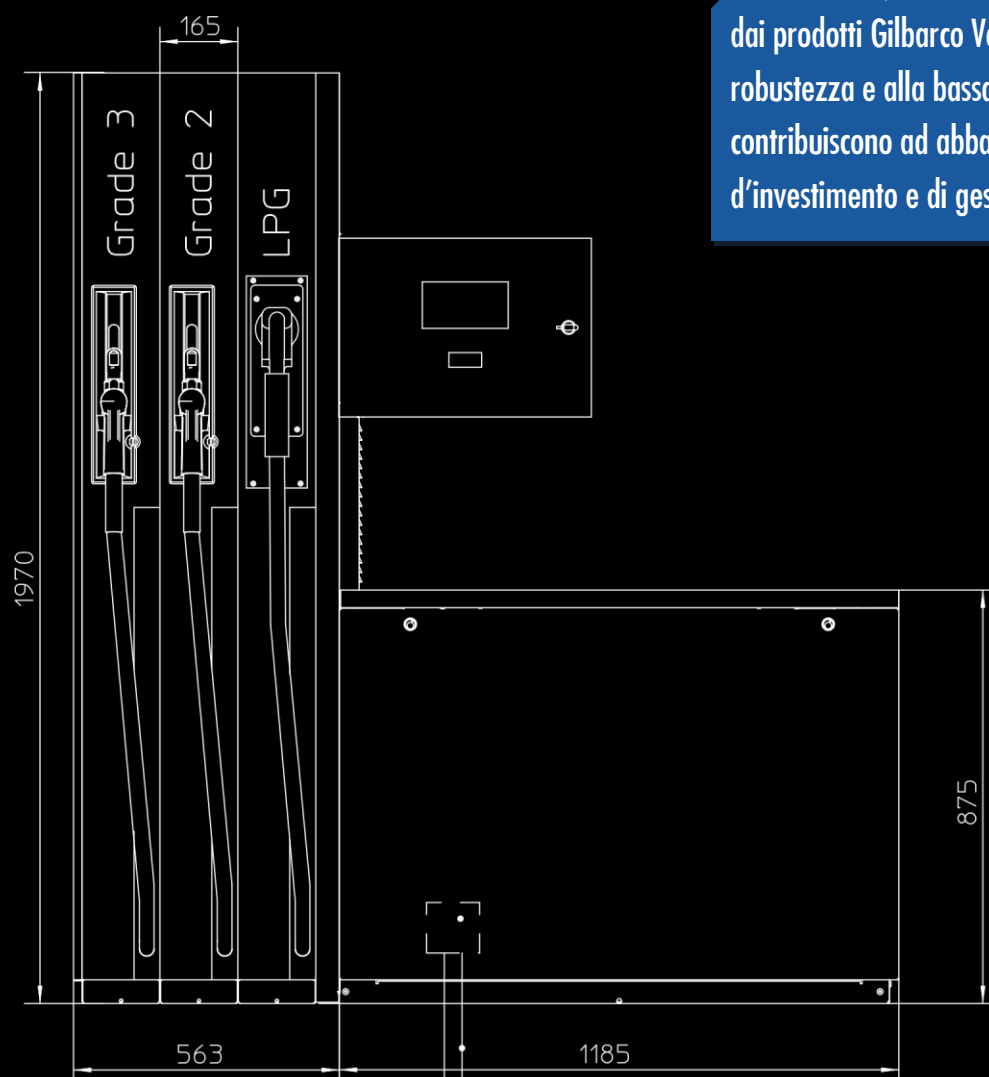

Perché Gilbarco Veeder-Root?

La nostra esperienza e il nostro know-how nel campo dei distributori di carburanti, ci consentono di comprendere le esigenze delle stazioni di servizio e dei clienti meglio di chiunque altro. Gilbarco Veeder-Root è sinonimo di qualità, innovazione e perfetta integrazione delle attrezzature del punto vendita.

Disponiamo di una gamma innovativa di prodotti e servizi, progettati e realizzati per migliorare la produttività, la sicurezza e il controllo del vostro piazzale.

Il nostro obiettivo è di utilizzare tutta la nostra conoscenza per realizzare soluzioni per il rifornimento, affidabili e tecnologicamente evolute, aiutandovi a costruire un business migliore.

L'efficienza, l'affidabilità e la sicurezza offerte dai prodotti Gilbarco Veeder-Root, unite alla robustezza e alla bassa manutenzione necessaria, contribuiscono ad abbattere sensibilmente i costi d'investimento e di gestione.